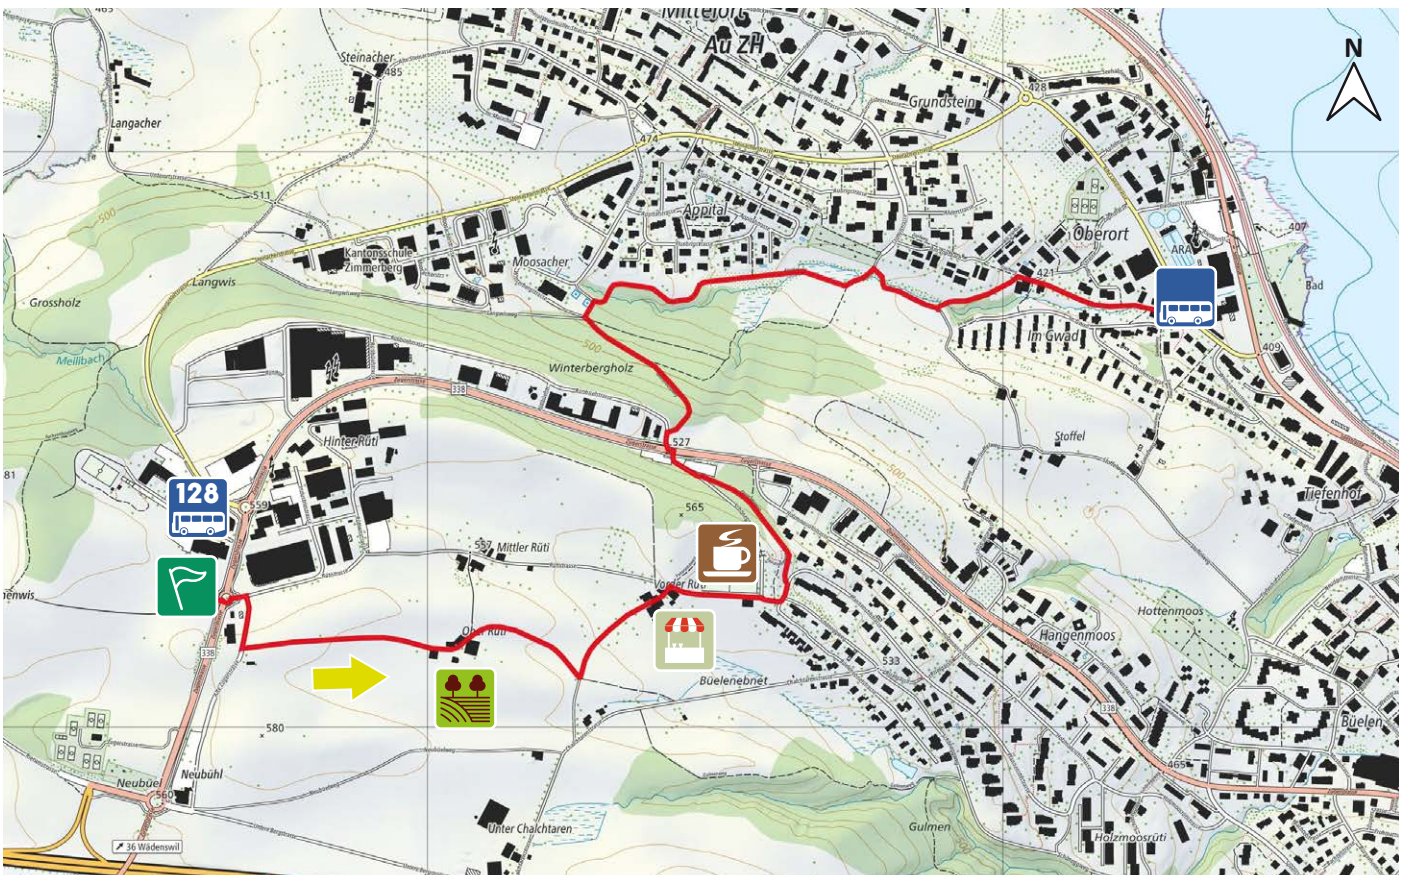

# WINTERBERGHOLZ

28

8820 WÄDENSWIL

3.2km

↑14m  
↓170m

m.ü.M.

Parcours Start:  
H. Rüti beim Hofladen am Kreisel

Bushaltestelle Hintere Rüti

Landwirtschaft hautnah

Hofladen Hauser

Restaurant Schönegg

Bushaltestelle Gwad Au