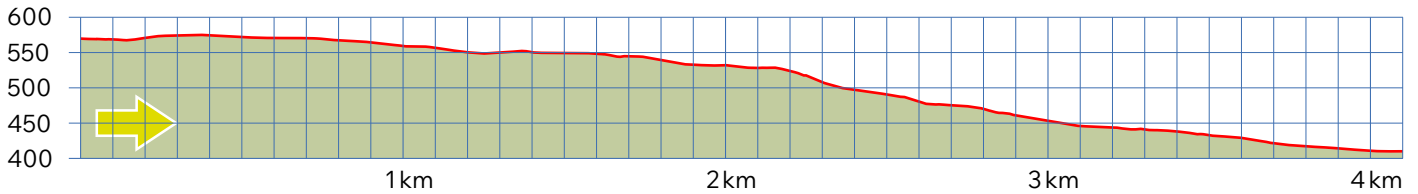

# WINTERBERGHOLZ

28

8820 WÄDENSWIL

3.2km

↑14m  
↓170m

m.ü.M.

Parcours Start:  
H. Rüti beim Hofladen am Kreisel

Bushaltestelle Hintere Rüti